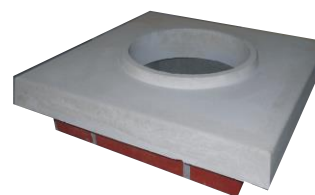

KOMÍNOVÁ DESKA

Krycí deska z prostého betonu určená pro finální ukončení jednokomínu.

Výrobek	Označení	Vyobrazení	Rozměr (mm)	Rozteč mm	Hmotnost kg/ks	Otvor mm	Paleta
Komínová deska	160		500×500×80	-	24,0	φ 200	kusový prodej
	160 zkosená		440×440×80	-	16,0	φ 200	kusový prodej
	200		500×500×80	-	23,0	φ 250	kusový prodej
	200 zkosená		440×440×80	-	15,0	φ 250	kusový prodej

KOMÍNOVÁ DESKA DVOJITÁ

Krycí deska z prostého betonu určená pro finální ukončení dvojkomínu.

Výrobek	Označení	Vyobrazení	Rozměr (mm)	Rozteč mm	Hmotnost kg/ks	Otvor mm	Paleta
Komínová deska dvojitá	160/160		870×500×80	350	50,0	φ 200 / φ 200	kusový prodej
	160/200		870×500×80	350	48,0	φ 200 / φ 250	kusový prodej
	200/200		870×500×80	350	45,0	φ 250 / φ 250	kusový prodej

KOMÍNOVÁ TVAROVKA

Vibrolisovaná ozdobná betonová tvarovka imitující lícové zdivo pro vyzdění komínu nad střešním pláštěm.

Výrobek	Vyobrazení	Rozměr (mm)	Objem m ³	Hmotnost kg/ks	Spotřeba		Paleta	
					ks/bm	kg/bm	ks	kg (vč. palety)
Komínová tvarovka vibrolisovaná		405×405×80	0,0060	13,0	12,5	163	40	560
		352×352×80		9,0	12,5	113	40	400
Tvárnice plotového sloupku vibr.		405×405×80	0,0060	13,0	12,5	163	28	404