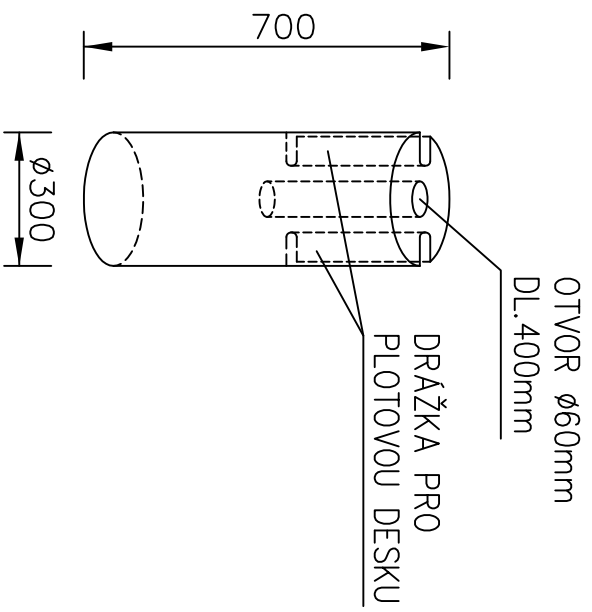

DESKA PLOTOVÁ  
2800x290x50

PATKA PLOTOVÁ  
700x300